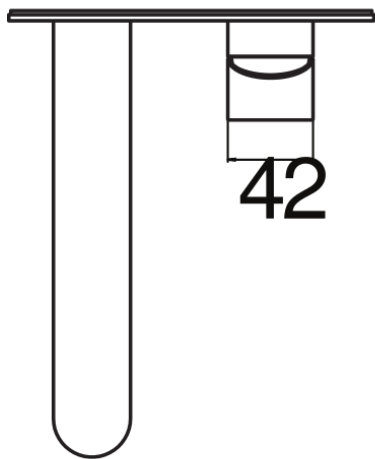

SPECIFICHE

Parte esterna monocomando a parete bocca lunga

Velvet black

Aeratore anticalcare M 24 x 1

Lunghezza bocca 200 mm

Senza scarico

Limitatore di portata con freno al 50%

Imballo: 32 x 16,5 x 7 cm / 0,0037 m³ / 1,53 kg

DIAGRAMMA DI PORTATA: ACQUA CALDA/FREDDA

DIAGRAMMA DI PORTATA: ACQUA MISCELATA