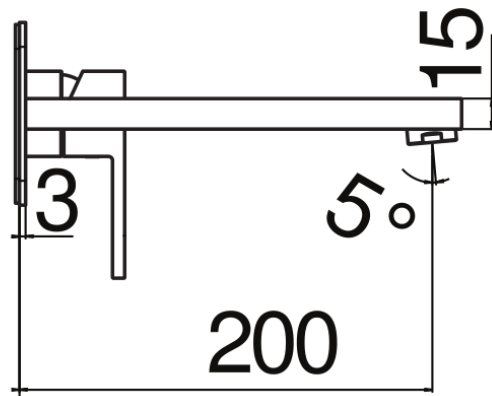

SPECIFICHE

Parte esterna monocomando a parete bocca lunga

Velvet black

Aeratore anticalcare M 24 x 1

Lunghezza bocca 200 mm

Senza scarico

Limitatore di portata con freno al 50%

Imballo: 32 x 16,5 x 7 cm / 0,0037 m³ / 1,53 kg

DIAGRAMMA DI PORTATA: ACQUA CALDA/FREDDA

DIAGRAMMA DI PORTATA: ACQUA MISCELATA