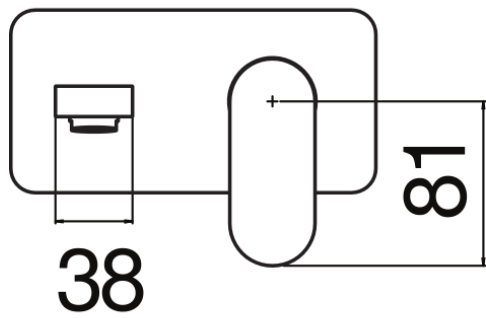

SPECIFICHE

Parte esterna monocomando a parete bocca lunga

Velvet black

Aeratore anticalcare M 24 x 1

Lunghezza bocca 200 mm

Senza scarico

Limitatore di portata con freno al 50%

Imballo: 32 x 16,5 x 7 cm / 0,0037 m³ / 1,53 kg

DIAGRAMMA DI PORTATA: ACQUA CALDA/FREDDA

DIAGRAMMA DI PORTATA: ACQUA MISCELATA